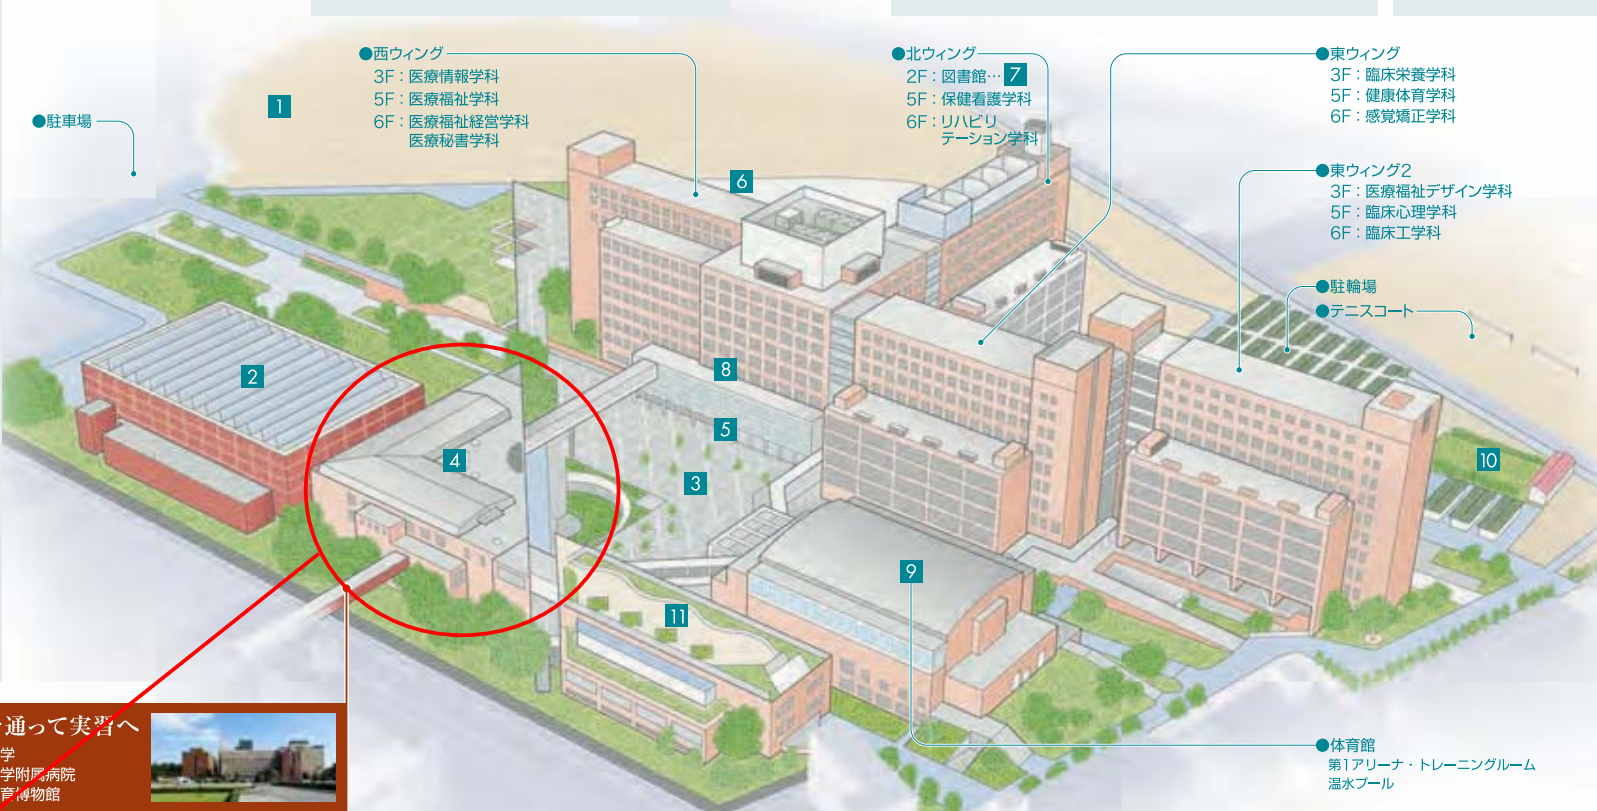

3 12階プラザ
各棟の中央に位置する、いわば「キャンパスの交差点」です。ベンチなども設置され、学生の集いの場として、イベントなどにも使っています。

詳しくはP97をご覧ください

ブリッジを通して実習へ

- 川崎医科大学
- 川崎医科大学附属病院
- 現代医学教育博物館

4 講義棟

4 大講義室
講義以外にも各種の講演会などでも使用されています。音響効果や視覚的な配慮をしており、快適な環境で学ぶことができます。

4 マルチメディア教室
170インチの巨大スクリーン、移動式カメラなど、マルチメディアを駆使して講義を行う最新設備を備えた大教室。学内LANから実施している講義をリアルタイムで学外に配信することもできます。

5 本館棟

5 2F インフォメーションホール
在学生向けの情報が掲示物などによって発信される場所です。数多くの観葉植物が置かれ、落ちついた空間を演出しています。

5 2F 学生ラウンジ
広々としたスペースにテーブルと椅子が設けられており、学生に開放されています。気分転換や次の授業までの準備などに便利です。

6 川崎祐宣記念講堂
川崎学園創立30周年記念の一環として、医療・教育の発展に尽力された学園創立者・川崎祐宣先生を記念した講堂。合同講義や学会、公開講座など学術的な利用を計画しています。最大1,500名の収容が可能です。

7 図書館
本学の図書館は、主に医療・福祉に関する図書など約17万冊(雑誌約730種)を所蔵しています。学館内には他に、川崎医科大学・川崎医療短期大学の図書館があり、3館を利用できる特典があります。3館の蔵書は、OPAC(コンピュータ目録)で検索でき、他にも情報検索サービス(英中誌、MAGAZINEPLUS、PubMed、PsycINFO)や、国内外からの館外文献複写サービスなども行っています。

8 ILL教室
語学学習は、国際化時代の必須条件です。学内イントラネットを利用したeラーニングシステム(AIIC等)の導入により、持ち参った教材をPCと接続し、常に最新の双方向eラーニング学習のできる環境が整備されています。

- 西ウイング
 - 3F: 医療情報学科
 - 5F: 医療福祉学科
 - 6F: 医療福祉経営学科 医療秘書学科

- 北ウイング
 - 2F: 図書館... 7
 - 5F: 保健看護学科
 - 6F: リハビリテーション学科